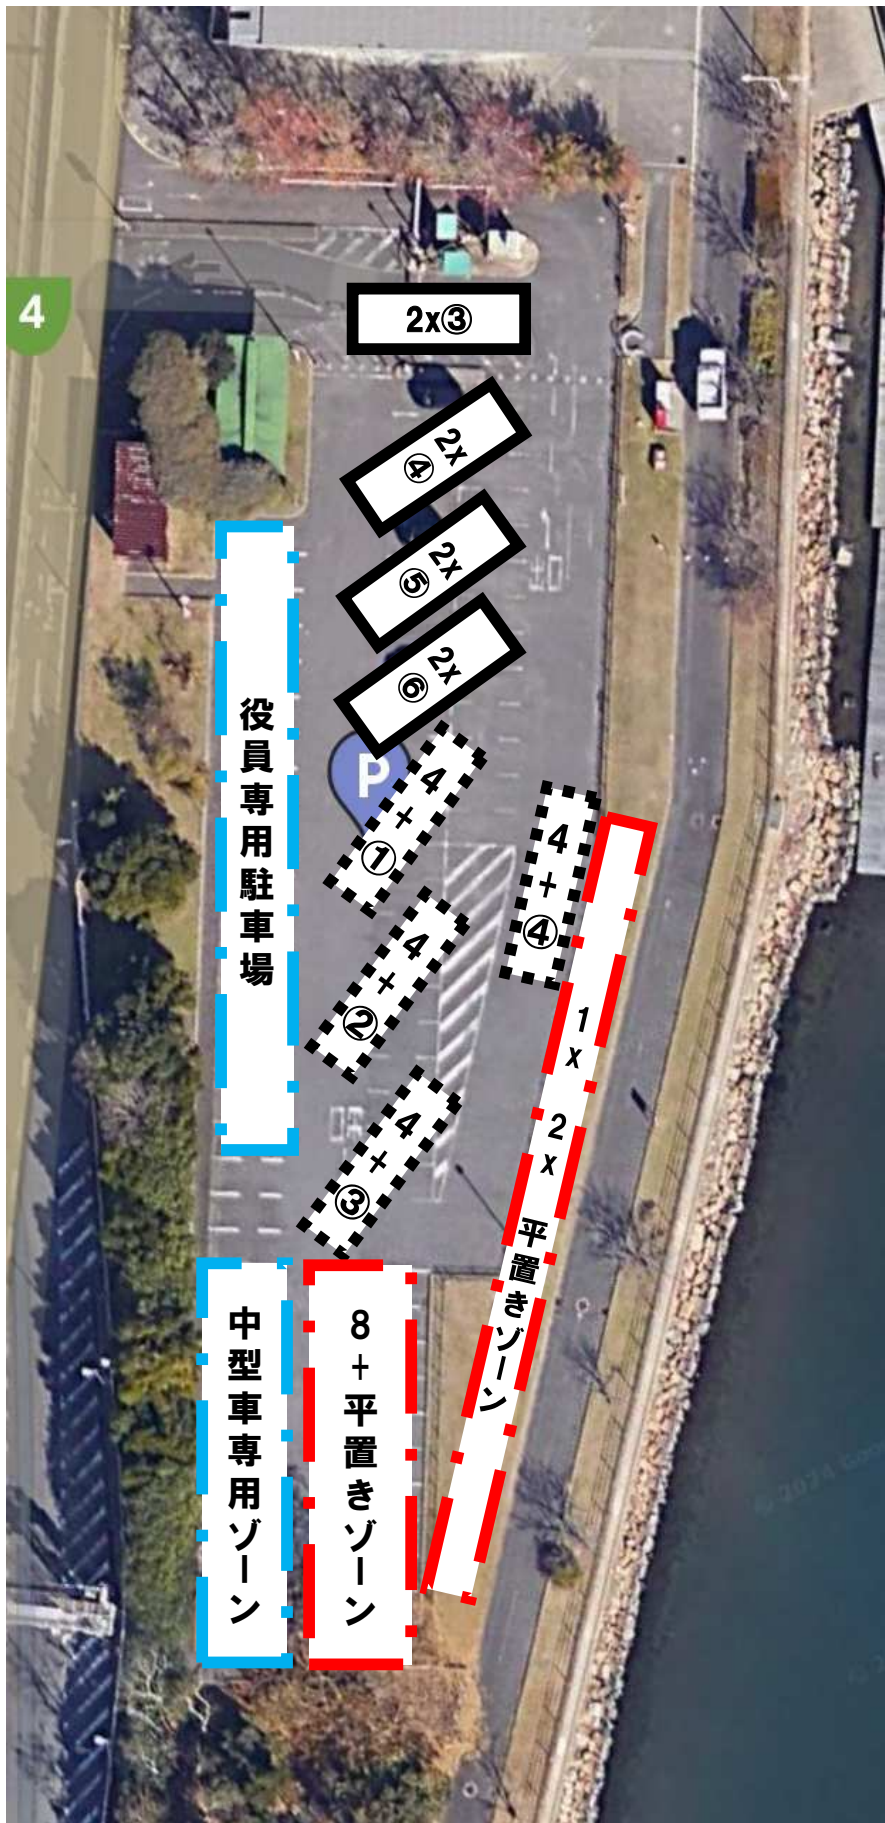

艇置き場レイアウト スタート側芝生

艇置き場レイアウト 艇庫前

# 艇置き場レイアウト 第5駐車場

艇の通り道になりますので、歩道と駐車場の間の芝生部分は空けておくようお願いします。

置ききれないエイトは艇庫北側芝生エリアに場所を確保しているのでそちらに置いて下さい。