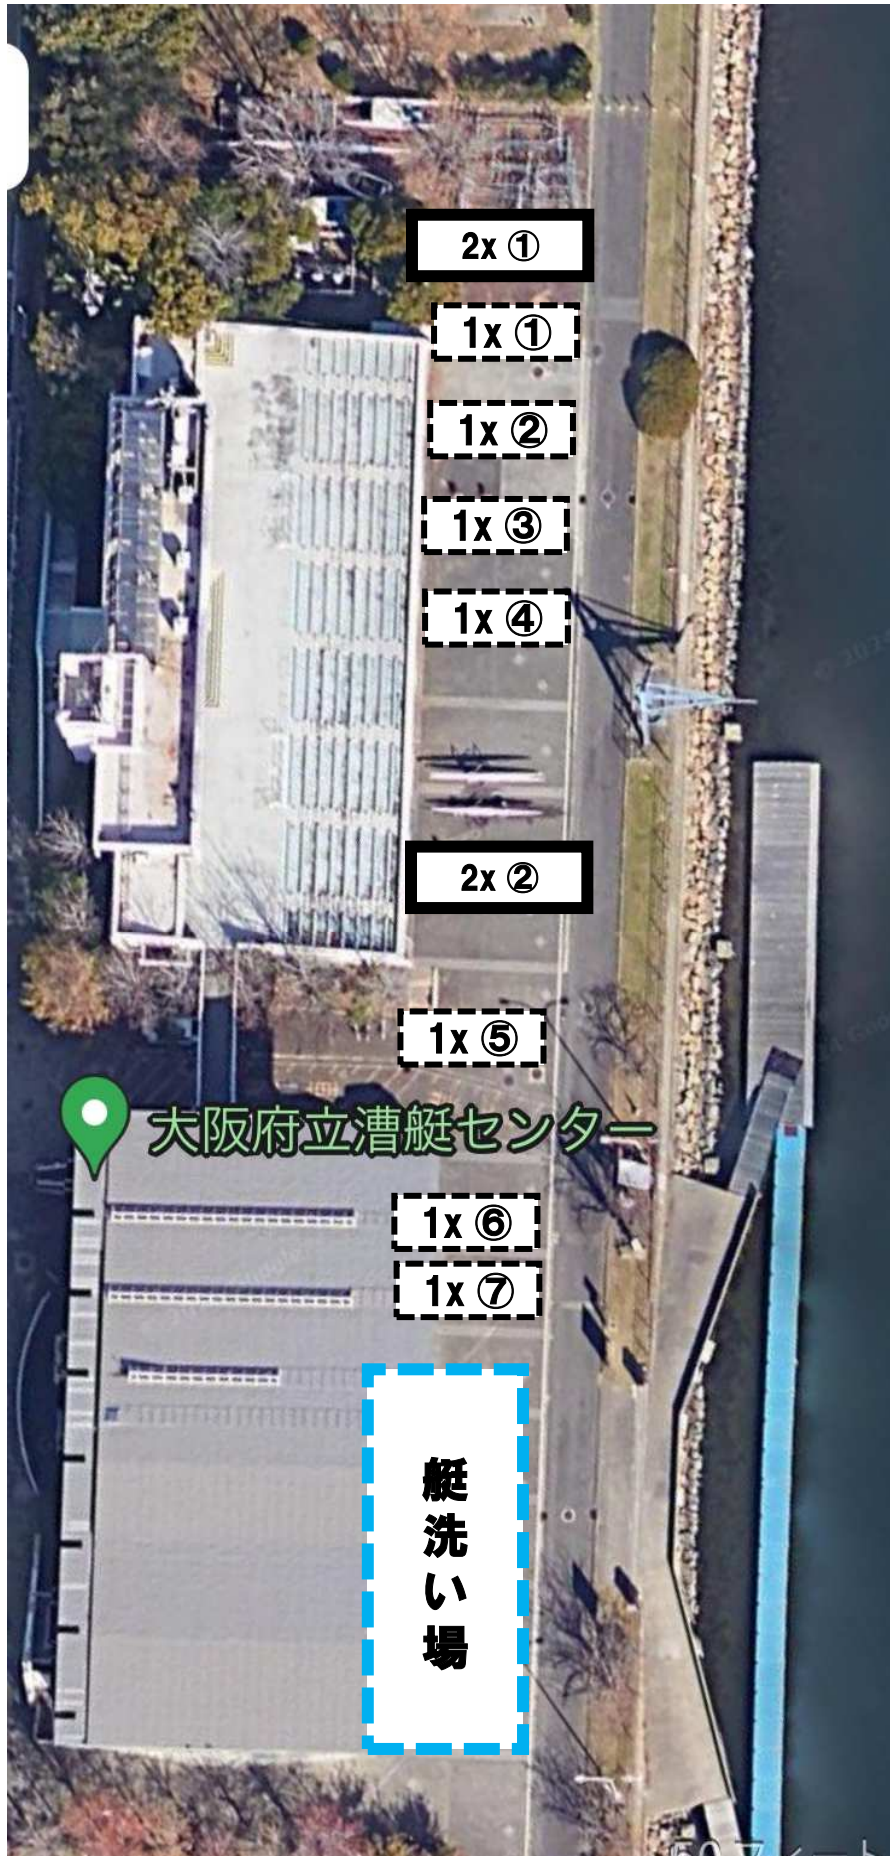

艇置き場レイアウト スタート側芝生

艇置き場レイアウト 艇庫前

# 艇置き場レイアウト 第5駐車場

艇の通り道になりますので、歩道と駐車場の間の芝生部分は空けておくようお願いします。

置ききれないエイトは艇庫北側芝生エリアに場所を確保しているのでそちらに置いて下さい。