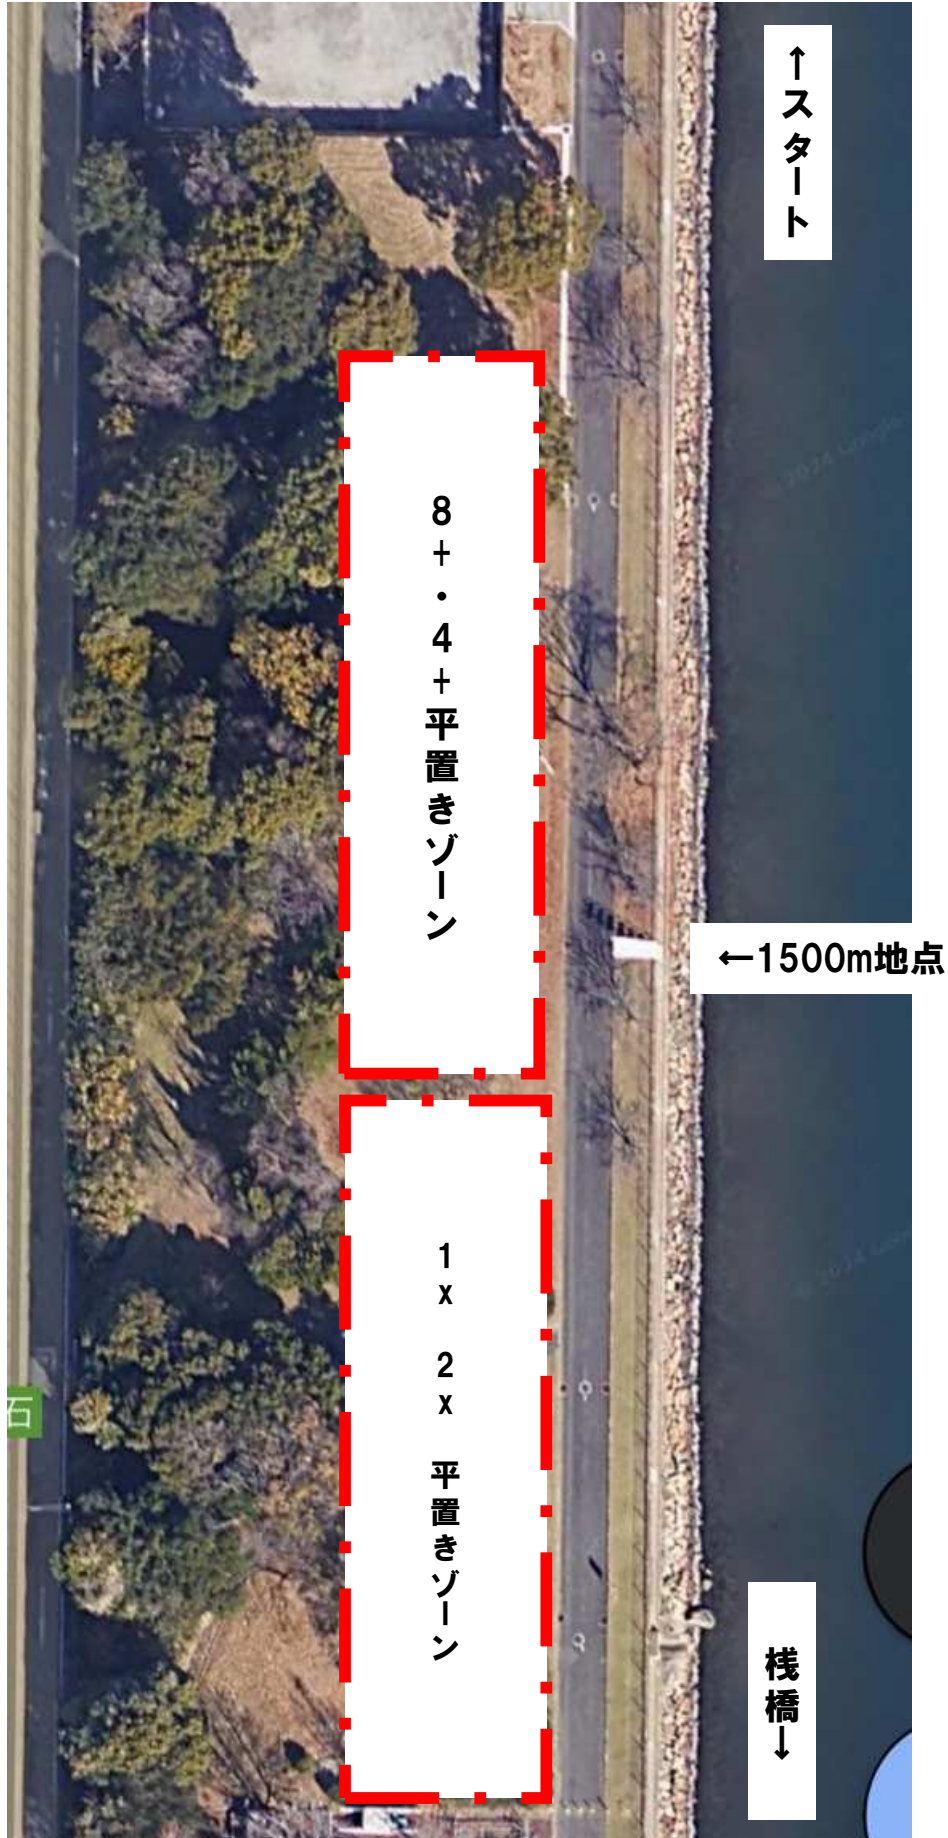

艇置き場レイアウト スタート側芝生

艇置き場レイアウト 艇庫前

# 艇置き場レイアウト 第5駐車場

艇の通り道になりますので、歩道と駐車場の間の芝生部分は空けておくようお願いします。

置ききれないエイトは艇庫北側芝生エリアに場所を確保しているのでそちらに置いて下さい。